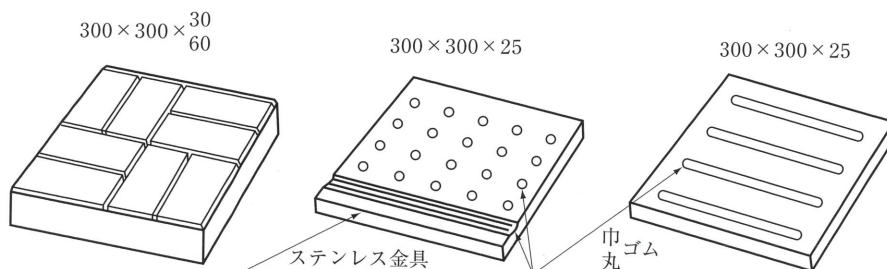

各種平板

カラー平板

ノンスリップタイル
(階段用・平面用・斜面用)

クリアランスシート

モノをおかないで！
方のものです。
目の不自由な

※上記以外にも擬石、洗い出し平板等の取扱いも出来ます。