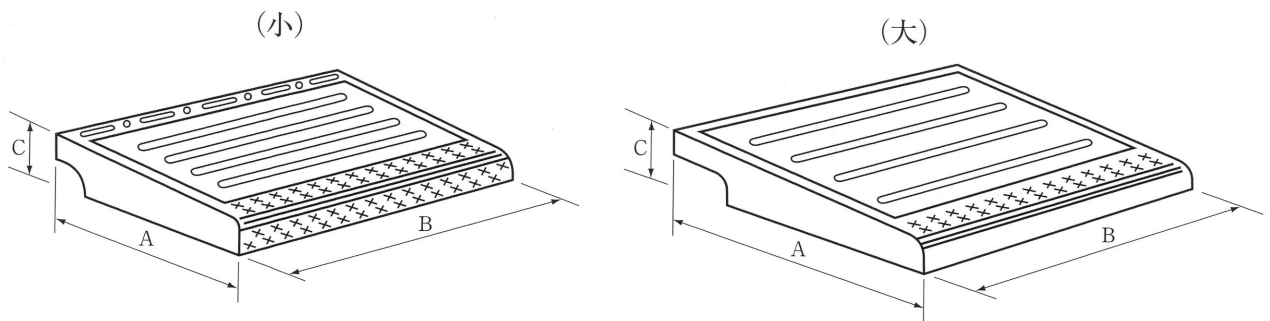

# 渡り石ブロック (フレーム付)

(単位 m/m)

コード番号	呼び名	寸法			質量 (kg)
		A	B	C	
18055	小	330	600	90	26
-	大	460	600	150	-

## 点字・線字平板

(単位 m/m)

(単位 m/m)

コード番号	呼び名	形状寸法	質量(kg)
53024	36点	T-1	300×300×60
53023		T-1B	300×300×60
53022	25点	T-4	300×300×60
53025	4線	T-2B	300×300×60

コード番号	呼び名	形状寸法	質量(kg)
53020	25点	T-4J (30)	300×300×30
		T-4J (60)	300×300×60
53021	4線	T-2J (30)	300×300×30
		T-2J (60)	300×300×60