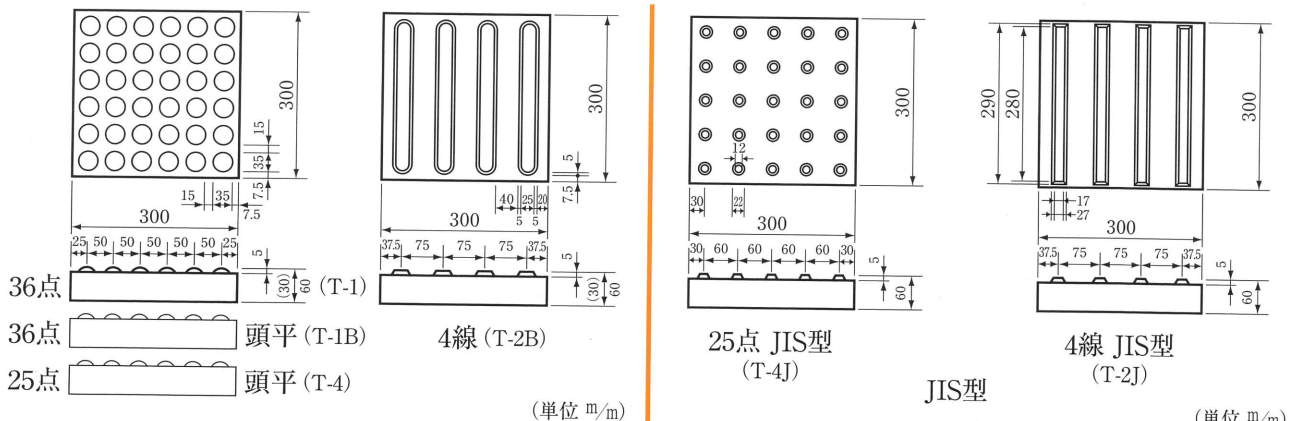

# 渡り石ブロック (フレーム付)

(単位 m/m)

コード番号	呼び名	寸法			質量 (kg)
		A	B	C	
18055	小	330	600	90	26
-	大	460	600	150	-

## 点字・線字平板

(単位 m/m)

(単位 m/m)

コード番号	呼び名	形状寸法	質量(kg)
53024	36点	T-1	300×300×60
53023		T-1B	300×300×60
53022	25点	T-4	300×300×60
53025	4線	T-2B	300×300×60

コード番号	呼び名	形状寸法	質量(kg)
53020	25点	T-4J (30)	300×300×30
		T-4J (60)	300×300×60
53021	4線	T-2J (30)	300×300×30
		T-2J (60)	300×300×60